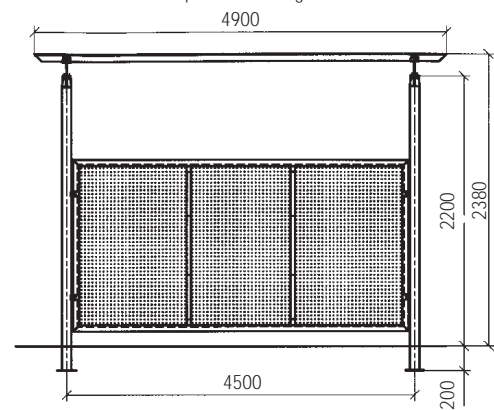

Seitenansicht für Müllplatzeinhausung mit 6 Müllcontainern.