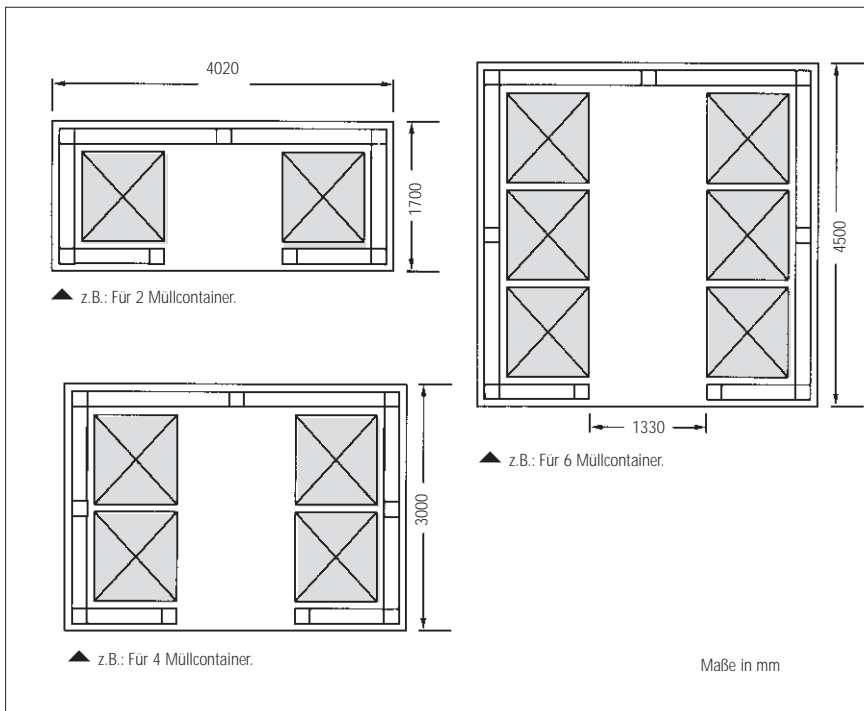

### Technische Daten

**Maße:** Länge 4020 mm, Lichte Höhe 2200 mm,  
Breite: für 2 Müllcontainer 1,1 m<sup>3</sup>: 1,7 m  
Breite: für 4 Müllcontainer 1,1 m<sup>3</sup>: 3,0 m  
Breite: für 6 Müllcontainer 1,1 m<sup>3</sup>: 4,5 m

**Tür:** Wahlweise mit Flügeltür (Breite x Höhe: 1330 x 1400 mm) aus Lochblech, vorbereitet zum Einbau eines Schließzylinders.

**Befestigung:** Stützen mit Fußplatten zum Aufdübeln auf bauseitige Fundamente.

Vorderansicht

Seitenansicht für Müllplatzeinhausung mit 6 Müllcontainern.

Maße in mm

# Müllplatzeinhausung LYRA

Entsorgung und Abfallhandling  
**Müllplatzeinhausung**

Müllplatzeinhausung LYRA			
Ausführung		2 Müllcontainer	
L x B x H	mm	4020 x 1700 x 2200	
		feuerverzinkt	feuerverzinkt und pulverbeschichtet
Grundeinheit mit Rück- und Seitenwänden (ohne Front und Tür)	Nr. €	244 300 67	244 301 67
Frontwand (Breite 1330 mm)	Nr. €/Stück	244 306 67	244 307 67
Tür (Breite 1330 mm)	Nr. €/Stück	244 308 67	244 309 67