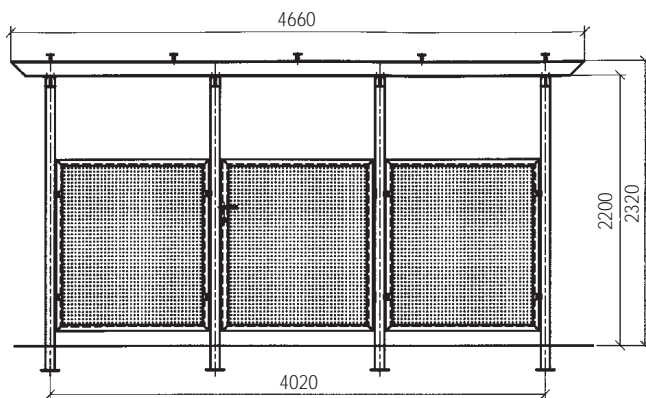

Müllplatzeinhausung LYRA

Technische Daten

Maße: Länge 4020 mm, Lichte Höhe 2200 mm,
Breite: für 2 Müllcontainer 1,1 m³: 1,7 m
Breite: für 4 Müllcontainer 1,1 m³: 3,0 m
Breite: für 6 Müllcontainer 1,1 m³: 4,5 m

Konstruktion: Stabile, feuerverzinkte Stahlkonstruktion aus Rundstützen, Längsträgern und Dachstreben. Mit dekorativen Stützenköpfen.

Rück- und Seitenwand: Aus Lochblech, feuerverzinkt oder feuerverzinkt und pulverbeschichtet in RAL nach Wahl (Breite x Höhe: 1330 x 1400 mm).

Tür: Wahlweise mit Flügeltür (Breite x Höhe: 1330 x 1400 mm) aus Lochblech, vorbereitet zum Einbau eines Schließzylinders.

Befestigung: Stützen mit Fußplatten zum Aufdübeln auf bauseitige Fundamente.

Oberfläche und Farbe: Alle Stahlteile feuerverzinkt. Auf Wunsch mit zusätzlicher Pulverbeschichtung in RAL nach Wahl.

Optionen: Andere Maße mit Drahtverstrebrungen für eine Berankung, mit Beleuchtung.

Vorderansicht